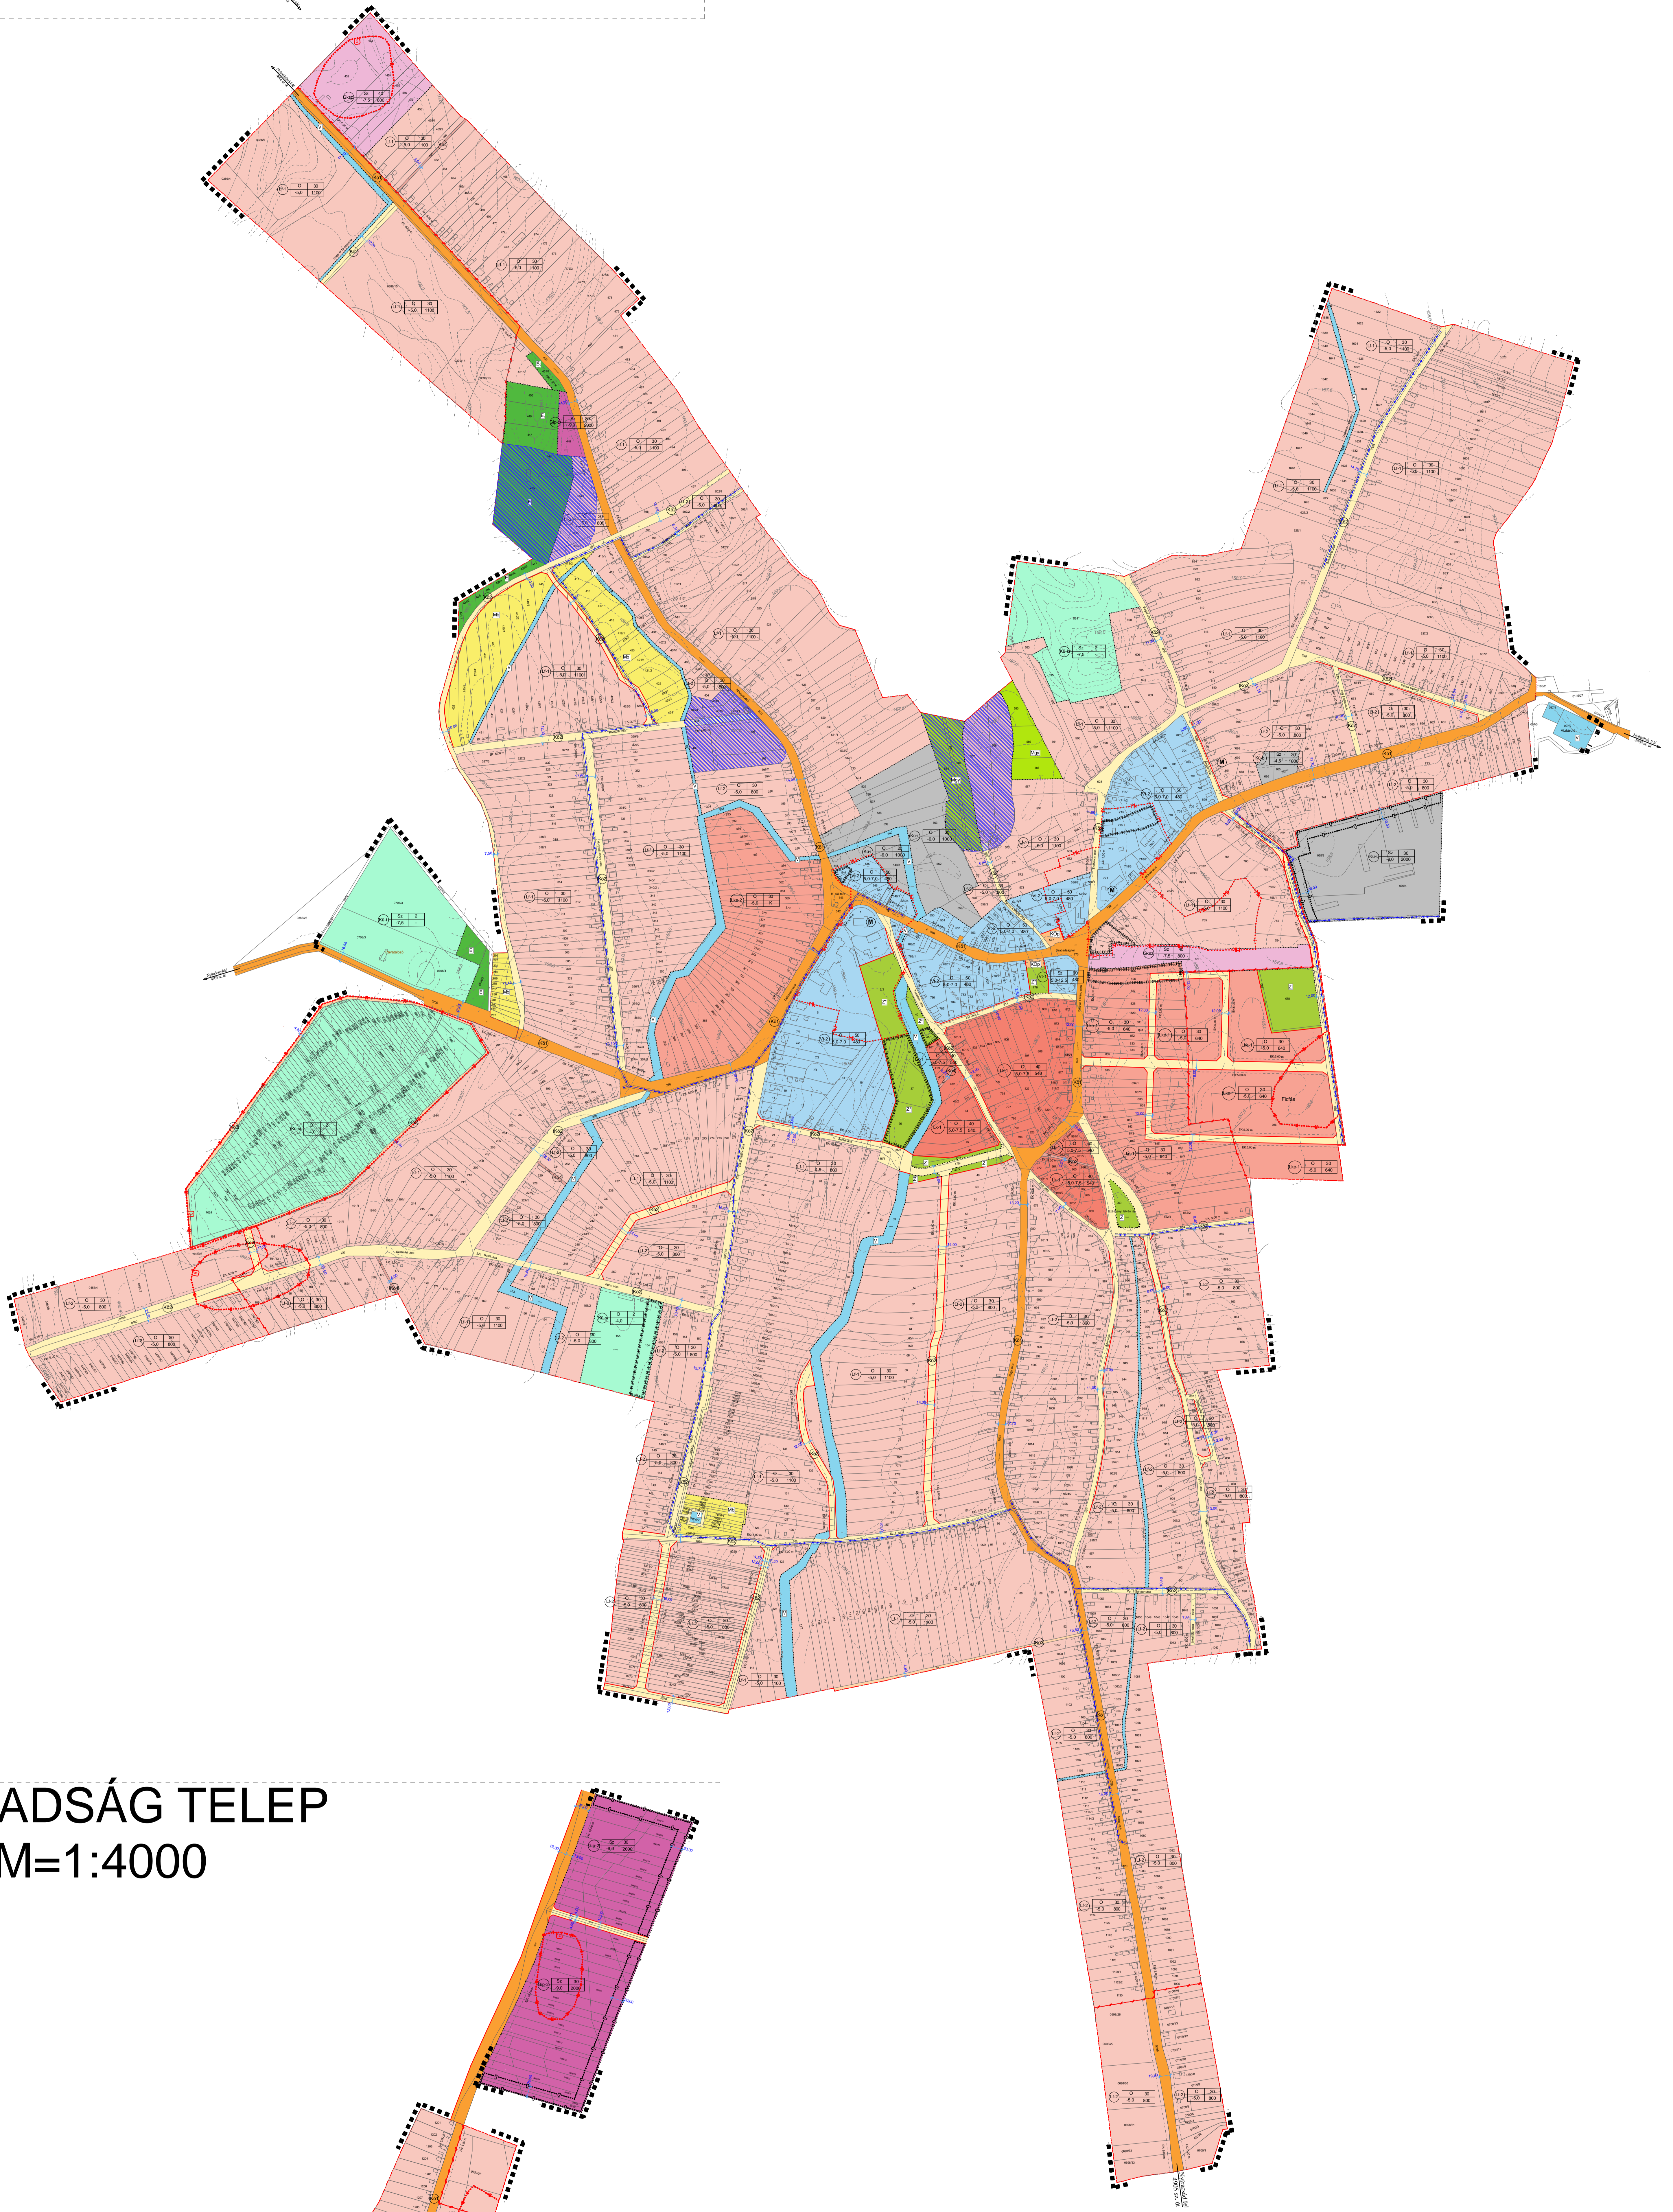

NYÍRLUGOS VÁROS SZABÁLYOZÁSI TERV BELTERÜLET

M=1:4000

CSERHÁGÓ
M=1:4000

1.

SZABADSÁG TELEP
M=1:4000

2.