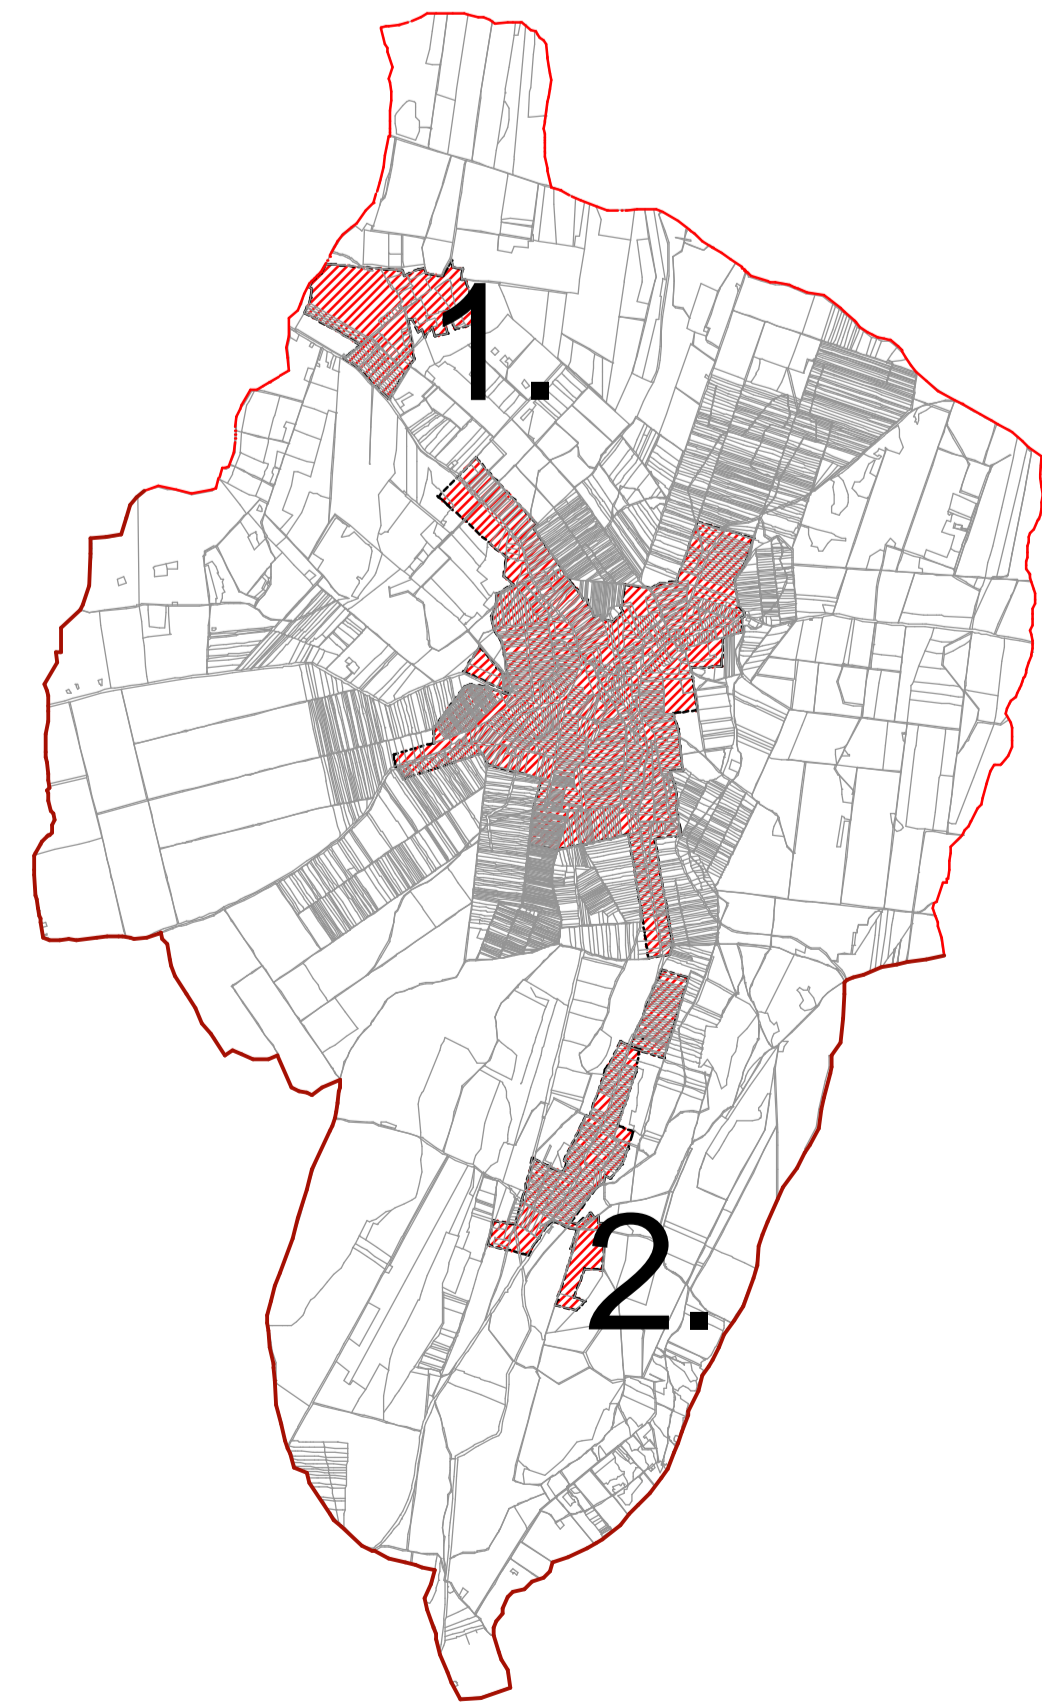

Készült az állami alapadatok felhasználásával

	NYÍRLUGOS VÁROS ÖRÖKSÉGVÉDELMI HATÁRI SZABÁLYOZÁSI TERV SZABÁLYOZÁS - BELTERÜLET	NYÍRLUGOS VÁROS ÖRÖKSÉGVÉDELMI HATÁRI SZABÁLYOZÁSI TERV SZABÁLYOZÁS - BELTERÜLET